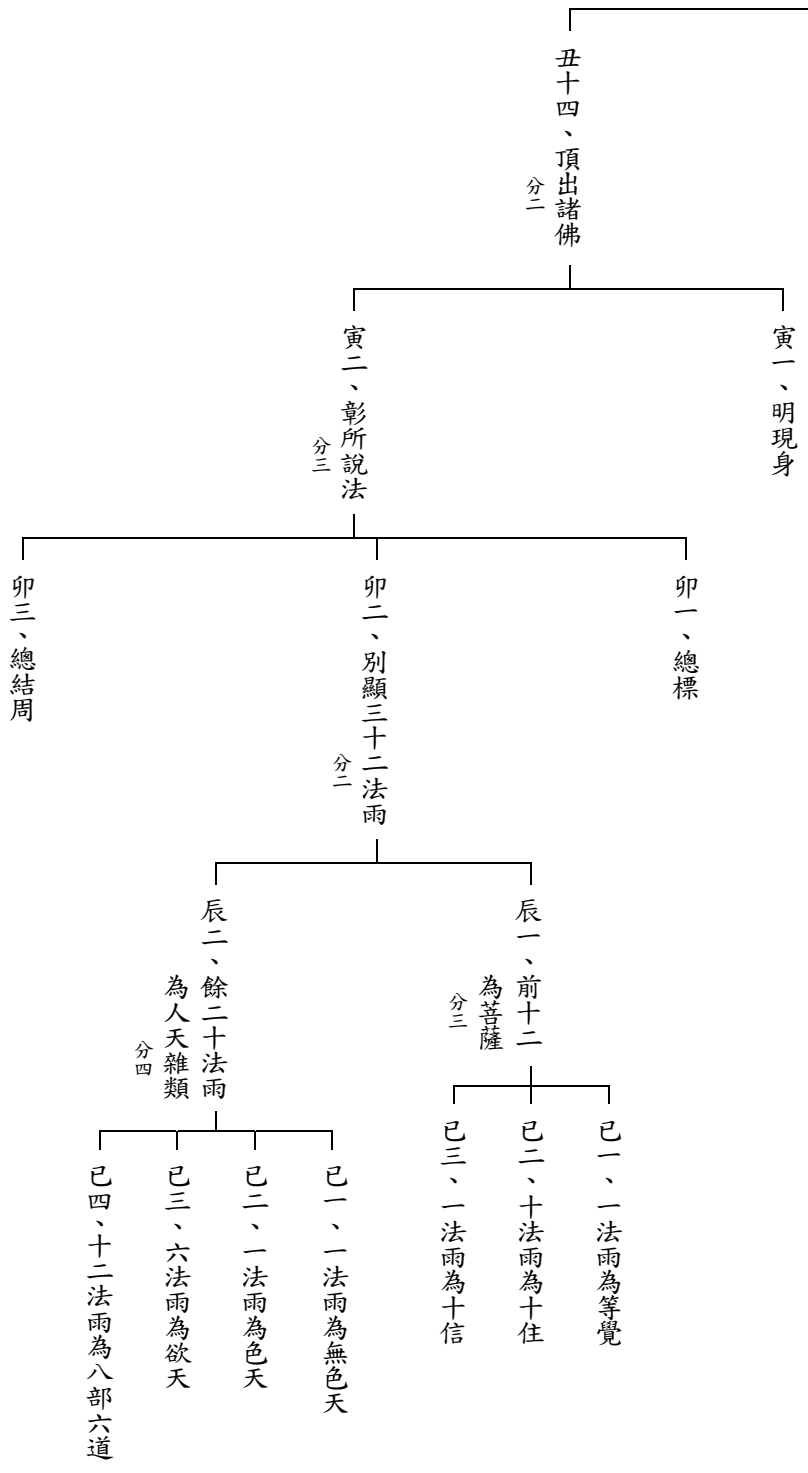

華嚴經行願品疏 海幢比丘章科判

丑二、膝出刹帝利婆羅門

丑三、臍輪出仙人

丑四、脅出諸龍

丑五、於胸德相出修羅

丑六、背出二乘

丑七、肩出夜叉

丑八、腹出緊那羅及乾闥婆

丑九、面門出輪王

丑十、目出日輪

丑十一、眉間出帝釋

丑十二、額出梵王

丑十三、頭出菩薩

分二

寅一、總明現身作用

寅二、別明支節毛光演法