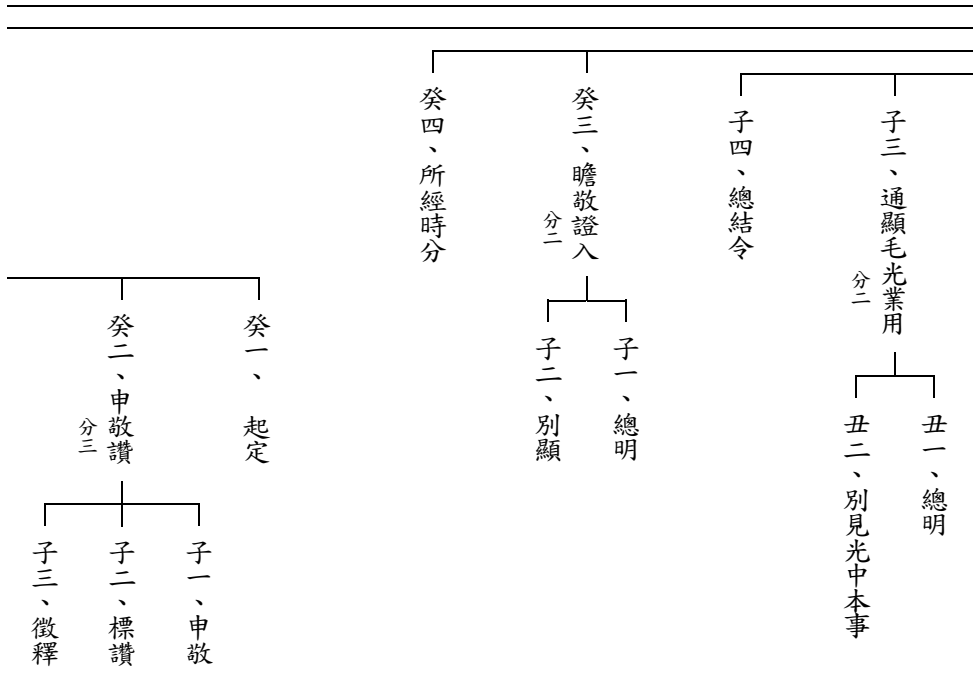

華嚴經行願品疏 海幢比丘章科判

丑二、膝出刹帝利婆羅門

丑三、臍輪出仙人

丑四、脅出諸龍

丑五、於胸德相出修羅

丑六、背出二乘

丑七、肩出夜叉

丑八、腹出緊那羅及乾闥婆

丑九、面門出輪王

丑十、目出日輪

丑十一、眉間出帝釋

丑十二、額出梵王

丑十三、頭出菩薩

分二

寅一、總明現身作用

寅二、別明支節毛光演法