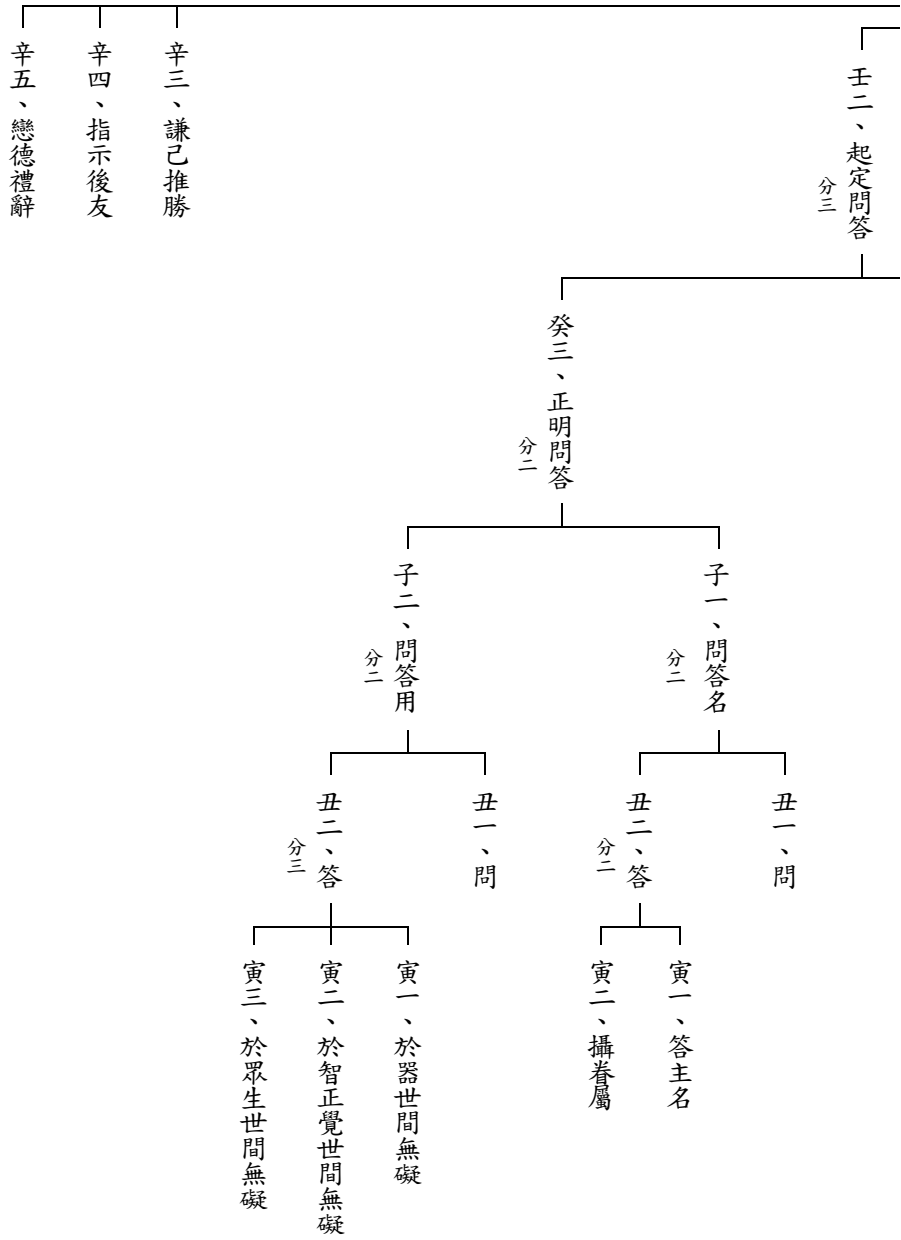

華嚴經行願品疏 海幢比丘章科判

丑二、膝出刹帝利婆羅門

丑三、臍輪出仙人

丑四、脅出諸龍

丑五、於胸德相出修羅

丑六、背出二乘

丑七、肩出夜叉

丑八、腹出緊那羅及乾闥婆

丑九、面門出輪王

丑十、目出日輪

丑十一、眉間出帝釋

丑十二、額出梵王

丑十三、頭出菩薩

分二

寅一、總明現身作用

寅二、別明支節毛光演法